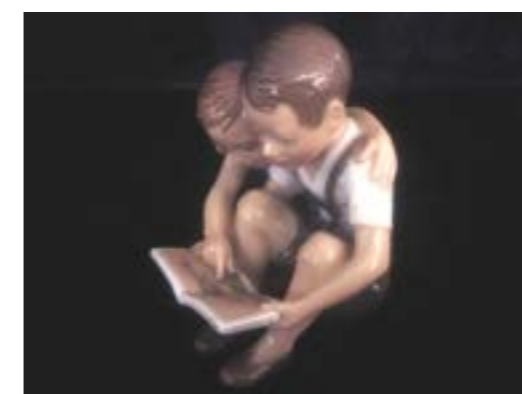

Lesende Kinder, Nr. 1327
Dahl-Jensen, Kopenhagen
Entwurf Jens Peter Dahl-Jensen
Höhe 12 cm

€ 580,--